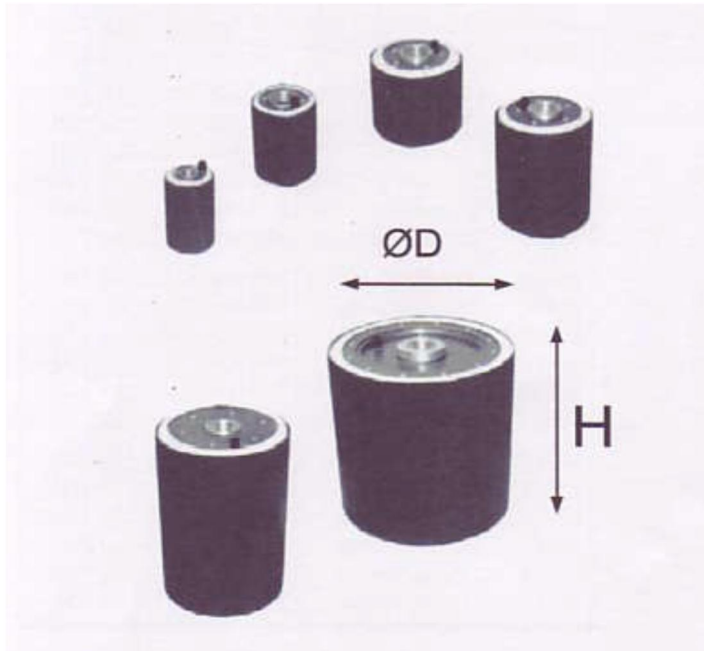

Manchon Gonflable/Pneumatic Roller

Diamètre (ØD)	Hauteur (H)	Fixation	Reference
140 mm	200 mm	Alésage Ø30 mm	T140200/30
120 mm	80 mm	Alésage Ø30 mm	T120080/30
120 mm	80 mm	Filetage Fem M14	T120080M14
100 mm	200 mm	Alésage Ø30 mm	T100200/30
75 mm	75 mm	Filetage Fem M14	T75075M14
70 mm	200 mm	Alésage Ø30 mm	T70200/30
Abrasifs	Toile	GR40 -> 280	BKDxxGRxxLxx
Adaptateurs		Sur demande	