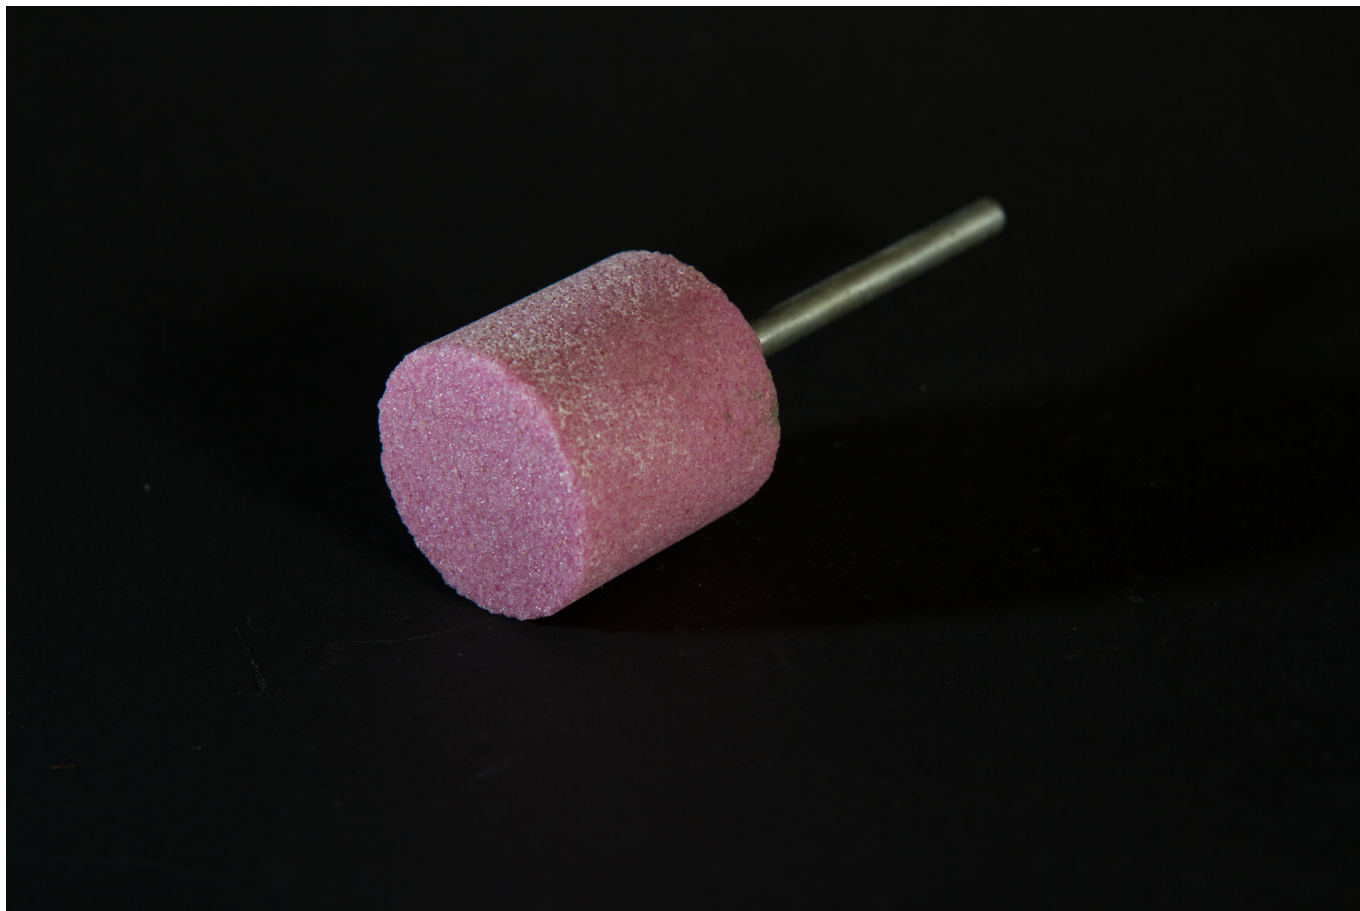

Meule Sur tige D20

Meule

Note : Pas noté

Prix

[Poser une question sur ce produit](#)

Description du produit

Meule sur Tige Ø22 mm pour outil HSS